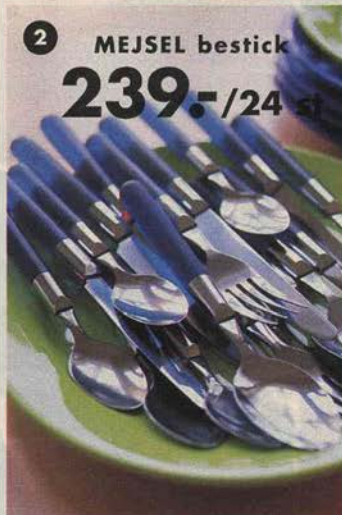

Variation förnöjer. För såväl maten du lagar, som porslinet du dukar med. Varför slita på samma tallrikar varje dag när nya vackra inte kostar mer än så här. Mer av det goda hittar du i varuhuset.

1. RALJANS serie. Glaserat flintgods. Tål ugn, maskindisk och mikrovågsugn.
Äggkopp. 19,-/2 st
Jumbokopp och fat 39,-
Frukostskål 19,-
Bringare 1.8 liter 69,-
Assiett Ø22 cm 25,-
KLUNK glas 25 cl. Tål maskindisk 24,-/6 st

2. MEJSEL bestickset. Rostfritt stål/akryl 239,-/24 st

3. VÄNLIG ölglas 33 cl. Munblåst återanvänt glas. Tål maskindisk 89,-/4 st
RALJANS tallrik Ø27 cm 39,-
Assiett Ø22 cm 25,-

4. RALJANS tallrik Ø26 cm med handmålade dekorer 39,-
Tallrik Ø31 cm 49,-
Assiett Ø22 cm 25,-
KURTIS bestickset. Förkromat stål/ABS plast 195,-/24 st
OPTIMAL vinglas 37 cl. Tål maskindisk 19,-